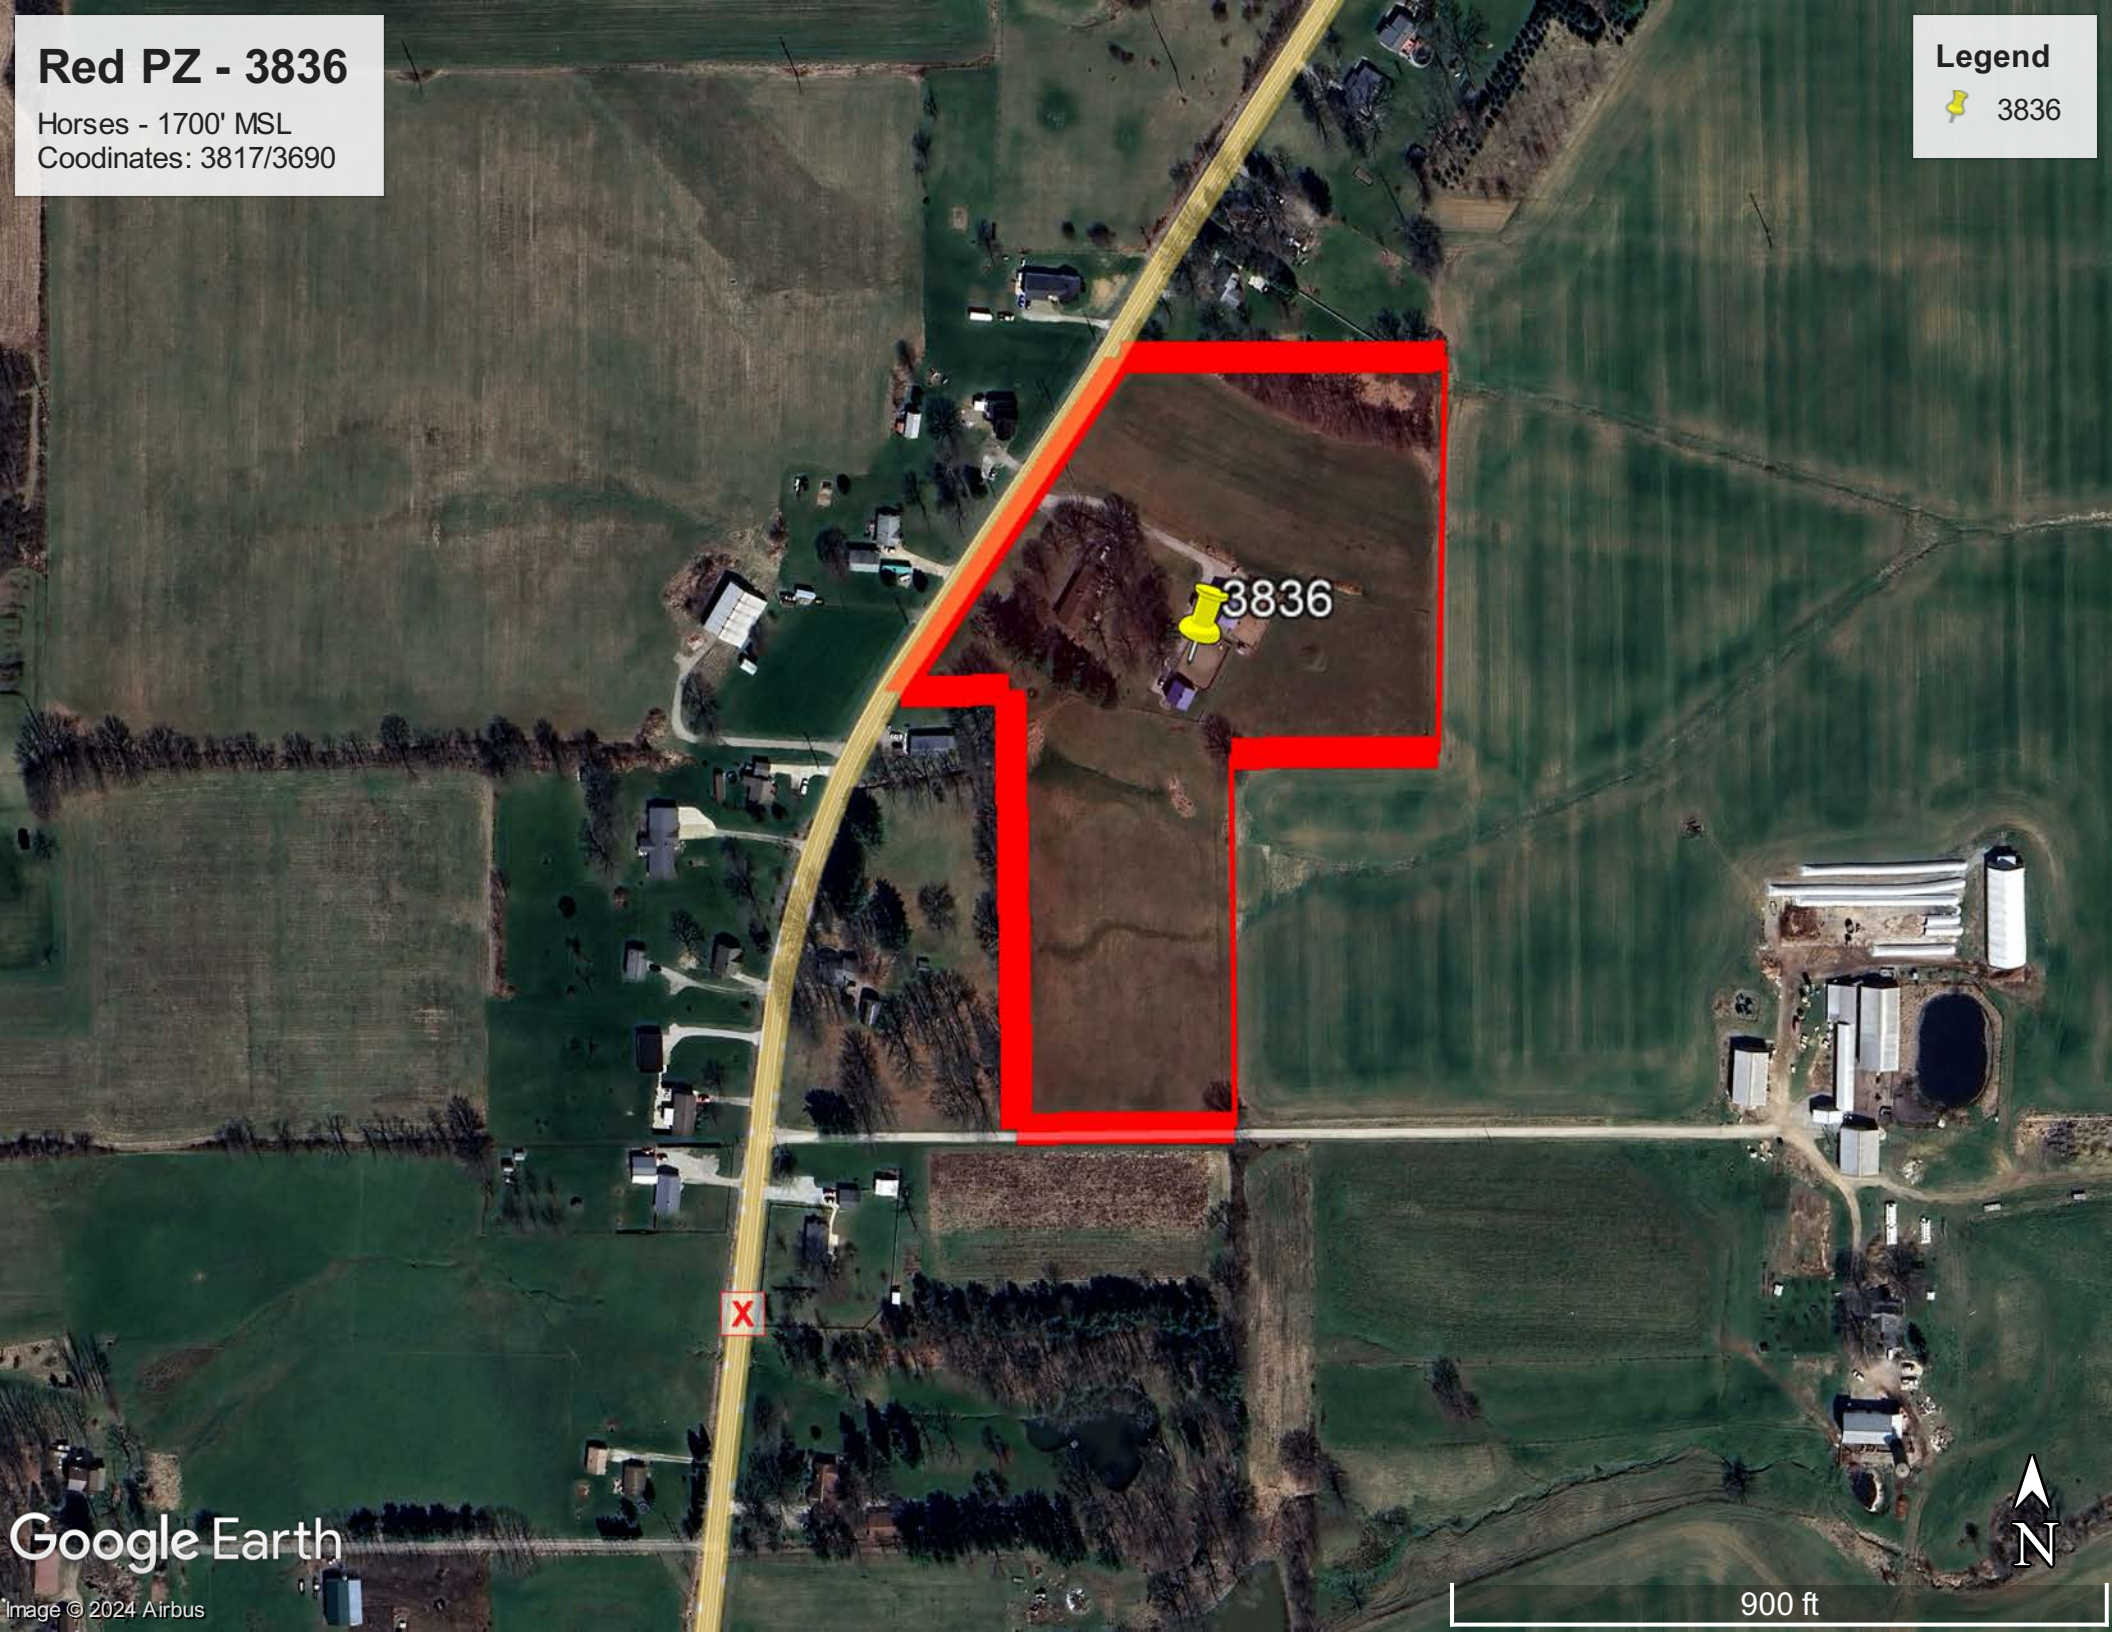

Red PZ - 3836

Horses - 1700' MSL
Coordinates: 3817/3690

Legend

 3836

3836

X